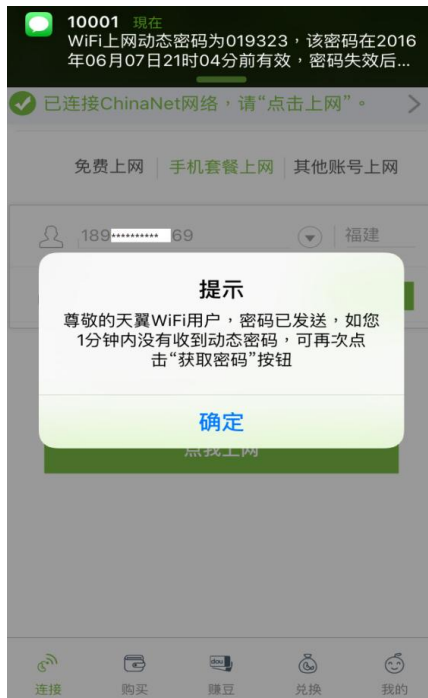

手机 ChinaNet WiFi 短信动态密码用户使用方法

手机客户端版下载:

天翼宽带客户端下载  地址: <http://wifi.189.cn/index.jsp> 或 iPhone 手机在 App

Store 上搜索“天翼宽带 WiFi”下载  (中国电信上海研究院), Android 手机在安卓

市场上搜索“天翼宽带 WiFi”下载 。

手机热点选择:

iphone 手机 (客户端版) WiFi 上网过程:

多种登录方式选择

- 1) 免费时长体验 领取免费时长即刻体验
- 2) 手机套餐上网 仅支持天翼手机号登录
- 3) 其他帐号上网 支持时长卡、宽带、固话帐号等

Android 手机（客户端版）WiFi 上网过程：

手机（页面登录版）WiFi 上网过程：

友情提醒：若您在 6 小时内退出连接再次登录是不用再次获取短信上网动态密码的，再次提醒您不要将短信密码告诉其他人，以免产生不必要的资费纠纷。超出密码有效期后，之前获取的 WiFi 动态密码失效，如需再次登录使用 WiFi 业务，需重新获取动态密码。